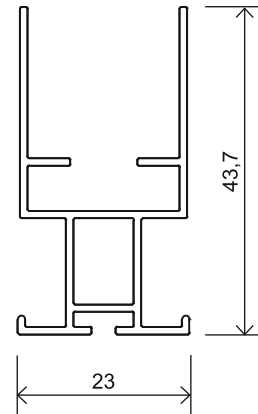

KATAR[®]
ALÜMİNYUM

SİNEKLİK PROFİLLERİ

K-7000
163 gr/m

K-7010
412 gr/m

K-7020
390 gr/m

K-7030
280 gr/m

K-7040
325 gr/m