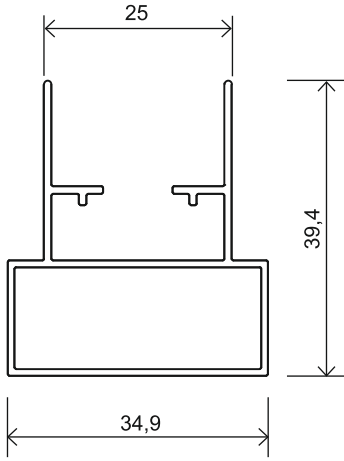

KATAR[®]
ALÜMİNYUM

SİNEKLİK PROFİLLERİ

K-7000
163 gr/m

K-7010
412 gr/m

K-7020
390 gr/m

K-7030
280 gr/m

K-7040
325 gr/m