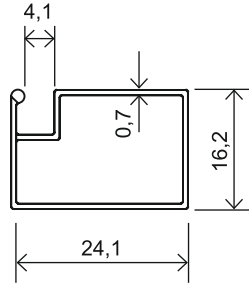

KATAR[®]
ALÜMİNYUM

SİNEKLİK PROFİLLERİ

K-7000
163 gr/m

K-7010
412 gr/m

K-7020
390 gr/m

K-7030
280 gr/m

K-7040
325 gr/m