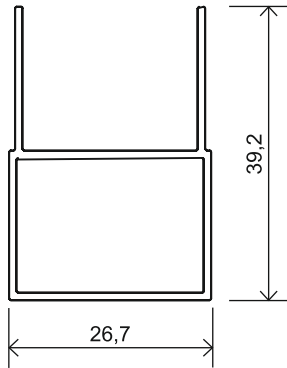

KATAR[®]
ALÜMİNYUM

SİNEKLİK PROFİLLERİ

K-7000
163 gr/m

K-7010
412 gr/m

K-7020
390 gr/m

K-7030
280 gr/m

K-7040
325 gr/m