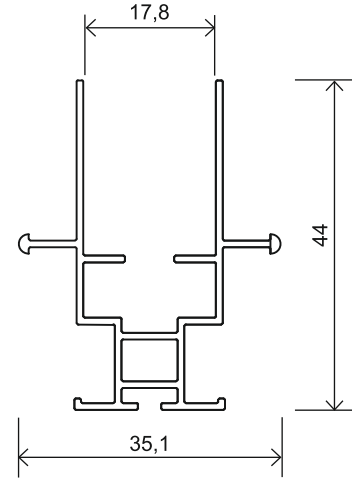

KATAR[®]
ALÜMİNYUM

SİNEKLİK PROFİLLERİ

K-7000
163 gr/m

K-7010
412 gr/m

K-7020
390 gr/m

K-7030
280 gr/m

K-7040
325 gr/m