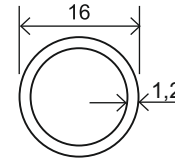

K-6061
151 gr/m