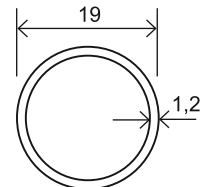

KATAR[®]
ALÜMİNYUM

KÜPEŞTE PROFİLLERİ

K-6010
777 gr/m

K-6015
637 gr/m

K-6020
81 gr/m

K-6050
816 gr/m

K-6040
618 gr/m

K-6045
499 gr /m

K-6030
561 gr/m

K-6031
428 gr/m

K-6060
184 gr/m

K-6061
151 gr/m

K-6070
182 gr/m