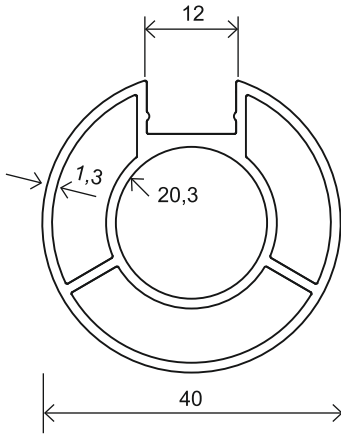

KATAR[®]
ALÜMİNYUM

KÜPEŞTE PROFİLLERİ

K-6010
777 gr/m

K-6015
637 gr/m

K-6020
81 gr/m

K-6050
816 gr/m

K-6040
618 gr/m

K-6045
499 gr /m

K-6030
561 gr/m

K-6031
428 gr/m

K-6060
184 gr/m

K-6061
151 gr/m

K-6070
182 gr/m