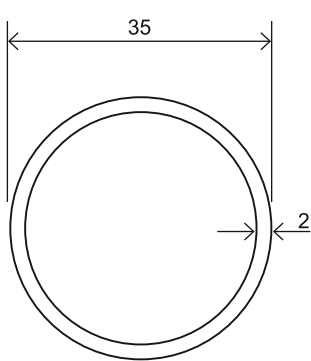

KATAR[®]
ALÜMİNYUM

KÜPEŞTE PROFİLLERİ

K-6010
777 gr/m

K-6015
637 gr/m

K-6020
81 gr/m

K-6050
816 gr/m

K-6040
618 gr/m

K-6045
499 gr /m

K-6030
561 gr/m

K-6031
428 gr/m

K-6060
184 gr/m

K-6061
151 gr/m

K-6070
182 gr/m