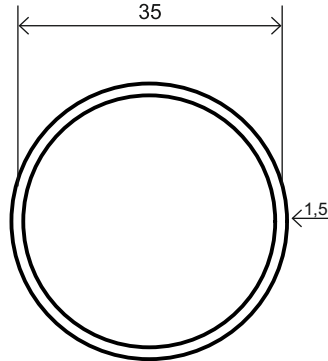

K-6031
428 gr/m

K-6070
182 gr/m