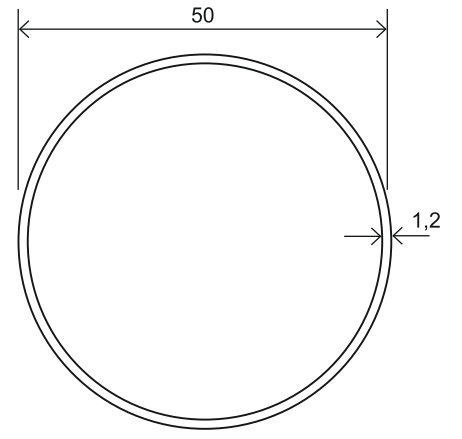

KATAR[®]
ALÜMİNYUM

KÜPEŞTE PROFİLLERİ

K-6010
777 gr/m

K-6015
637 gr/m

K-6020
81 gr/m

K-6050
816 gr/m

K-6040
618 gr/m

K-6045
499 gr /m