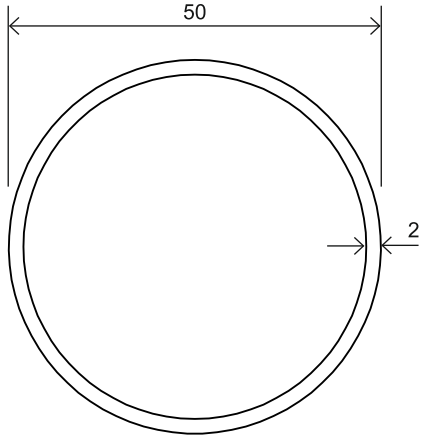

KATAR[®]
ALÜMİNYUM

KÜPEŞTE PROFİLLERİ

K-6010
777 gr/m

K-6015
637 gr/m

K-6020
81 gr/m

K-6050
816 gr/m

K-6040
618 gr/m

K-6045
499 gr /m

K-6030
561 gr/m

K-6031
428 gr/m

K-6060
184 gr/m

K-6061
151 gr/m

K-6070
182 gr/m