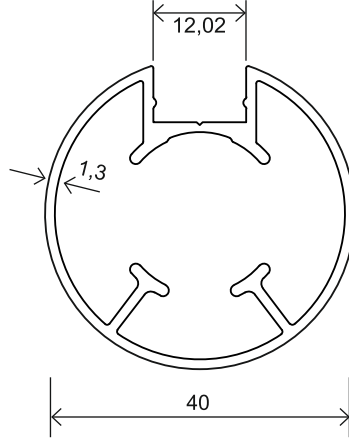

KATAR[®]
ALÜMİNYUM

KÜPEŞTE PROFİLLERİ

K-6010
777 gr/m

K-6015
637 gr/m

K-6020
81 gr/m

K-6050
816 gr/m

K-6040
618 gr/m

K-6045
499 gr /m

K-6030
561 gr/m

K-6031
428 gr/m

K-6060
184 gr/m

K-6061
151 gr/m

K-6070
182 gr/m