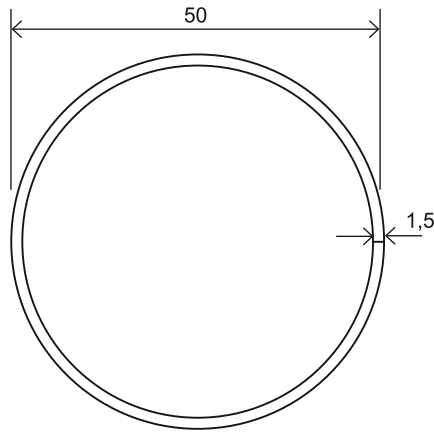

KATAR[®]
ALÜMİNYUM

KÜPEŞTE PROFİLLERİ

K-6010
777 gr/m

K-6015
637 gr/m

K-6020
81 gr/m

K-6050
816 gr/m

K-6040
618 gr/m

K-6045
499 gr /m