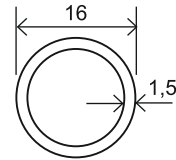

K-6060
184 gr/m