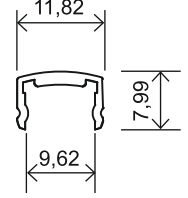

KATAR[®]
ALÜMİNYUM

KÜPEŞTE PROFİLLERİ

K-6010
777 gr/m

K-6015
637 gr/m

K-6020
81 gr/m

K-6050
816 gr/m

K-6040
618 gr/m

K-6045
499 gr /m