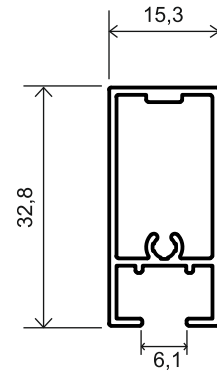

# DUŞAKABİN PROFİLLERİ

**K-8510**  
610 gr/m

**K-8520**  
425 gr/m

**K-8530**  
293 gr/m

**K-8540**  
571 gr/m

**K-850**  
381 gr/m

**K-8595**  
282 gr/m

**K-8550**  
558 gr/m

**K-8635**  
342 gr/m

**K-8640**  
407 gr/m

**K-8645**  
400 gr/m

**K-8650**  
432 gr/m

**K-8655**  
310 gr/m

**K-8660**  
244 gr/m

**K-8665**  
521 gr/m

**K-8670**  
307 gr/m