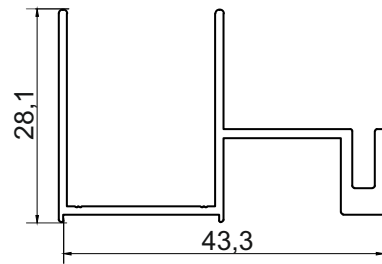

# DUŞAKABİN PROFİLLERİ

**K-8510**  
610 gr/m

**K-8520**  
425 gr/m

**K-8530**  
293 gr/m

**K-8540**  
571 gr/m

**K-850**  
381 gr/m

**K-8595**  
282 gr/m

**K-8550**  
558 gr/m

**K-8560**  
179 gr/m

**K-8570**  
258 gr/m

**K-8580**  
393 gr/m

**K-8610**  
223 gr/m

**K-8615**  
215 gr/m

**K-8620**  
217 gr/m

**K-8625**  
413 gr/m

**K-8630**  
431 gr/m