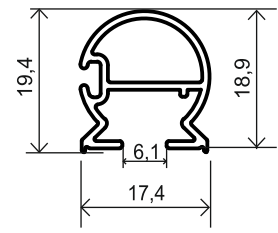

# DUŞAKABİN PROFİLLERİ

**K-8510**  
610 gr/m

**K-8520**  
425 gr/m

**K-8530**  
293 gr/m

**K-8540**  
571 gr/m

**K-850**  
381 gr/m

**K-8595**  
282 gr/m

**K-8550**  
558 gr/m

**K-8560**  
179 gr/m

**K-8570**  
258 gr/m

**K-8580**  
393 gr/m

**K-8610**  
223 gr/m

**K-8615**  
215 gr/m

**K-8620**  
217 gr/m

**K-8625**  
413 gr/m

**K-8630**  
431 gr/m