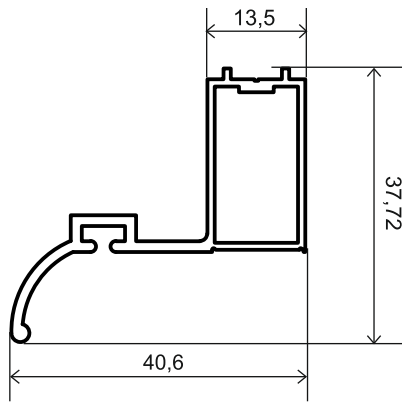

K-8635
342 gr/m

K-8640
407 gr/m