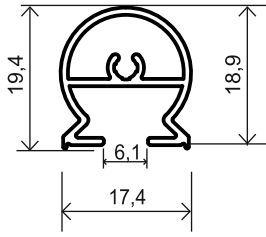

K-8610
223 gr/m