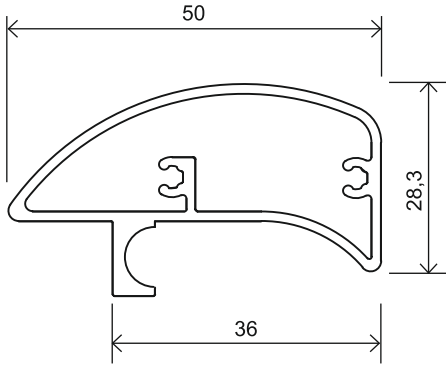

# DUŞAKABİN PROFİLLERİ

**K-8510**  
610 gr/m

**K-8520**  
425 gr/m

**K-8530**  
293 gr/m

**K-8540**  
571 gr/m

**K-850**  
381 gr/m

**K-8595**  
282 gr/m

**K-8550**  
558 gr/m