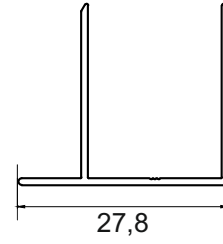

# DUŞAKABİN PROFİLLERİ

**K-8510**  
610 gr/m

**K-8520**  
425 gr/m

**K-8530**  
293 gr/m

**K-8540**  
571 gr/m

**K-850**  
381 gr/m

**K-8595**  
282 gr/m

**K-8550**  
558 gr/m

**K-8560**  
179 gr/m

**K-8570**  
258 gr/m

**K-8580**  
393 gr/m

**K-8610**  
223 gr/m

**K-8615**  
215 gr/m

**K-8620**  
217 gr/m

**K-8625**  
413 gr/m

**K-8630**  
431 gr/m