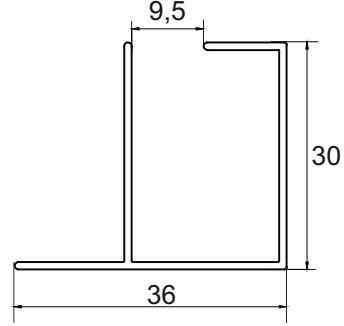

# DUŞAKABİN PROFİLLERİ

**K-8510**  
610 gr/m

**K-8520**  
425 gr/m

**K-8530**  
293 gr/m

**K-8540**  
571 gr/m

**K-850**  
381 gr/m

**K-8595**  
282 gr/m

**K-8550**  
558 gr/m

**K-8560**  
179 gr/m

**K-8570**  
258 gr/m

**K-8580**  
393 gr/m

**K-8610**  
223 gr/m

**K-8615**  
215 gr/m

**K-8620**  
217 gr/m

**K-8625**  
413 gr/m

**K-8630**  
431 gr/m