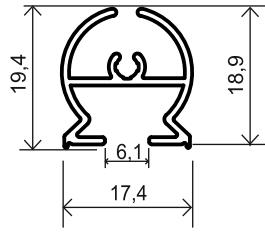

# DUŞAKABİN PROFİLLERİ

**K-8510**  
610 gr/m

**K-8520**  
425 gr/m

**K-8530**  
293 gr/m

**K-8540**  
571 gr/m

**K-850**  
381 gr/m

**K-8595**  
282 gr/m

**K-8550**  
558 gr/m

**K-8560**  
179 gr/m

**K-8570**  
258 gr/m

**K-8580**  
393 gr/m

**K-8610**  
223 gr/m

**K-8615**  
215 gr/m

**K-8620**  
217 gr/m

**K-8625**  
413 gr/m

**K-8630**  
431 gr/m