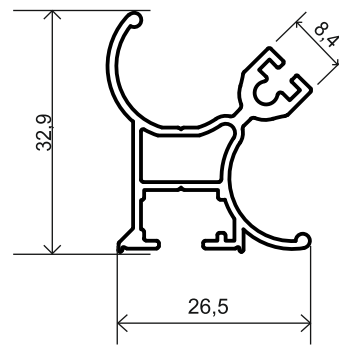

# DUŞAKABİN PROFİLLERİ

**K-8510**  
610 gr/m

**K-8520**  
425 gr/m

**K-8530**  
293 gr/m

**K-8540**  
571 gr/m

**K-850**  
381 gr/m

**K-8595**  
282 gr/m

**K-8550**  
558 gr/m

**K-8560**  
179 gr/m

**K-8570**  
258 gr/m

**K-8580**  
393 gr/m

**K-8610**  
223 gr/m

**K-8615**  
215 gr/m

**K-8620**  
217 gr/m

**K-8625**  
413 gr/m

**K-8630**  
431 gr/m