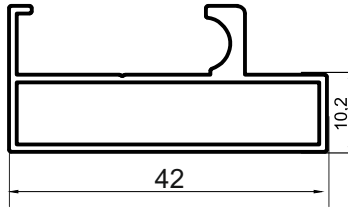

# DUŞAKABİN PROFİLLERİ

**K-8510**  
610 gr/m

**K-8520**  
425 gr/m

**K-8530**  
293 gr/m

**K-8540**  
571 gr/m

**K-850**  
381 gr/m

**K-8595**  
282 gr/m

**K-8550**  
558 gr/m

**K-8560**  
179 gr/m

**K-8570**  
258 gr/m

**K-8580**  
393 gr/m

**K-8610**  
223 gr/m

**K-8615**  
215 gr/m

**K-8620**  
217 gr/m

**K-8625**  
413 gr/m

**K-8630**  
431 gr/m