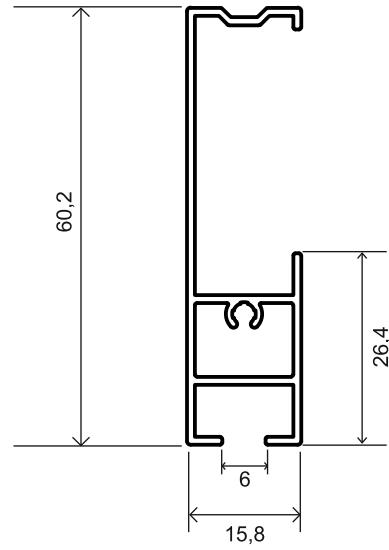

K-8635
342 gr/m

K-8640
407 gr/m