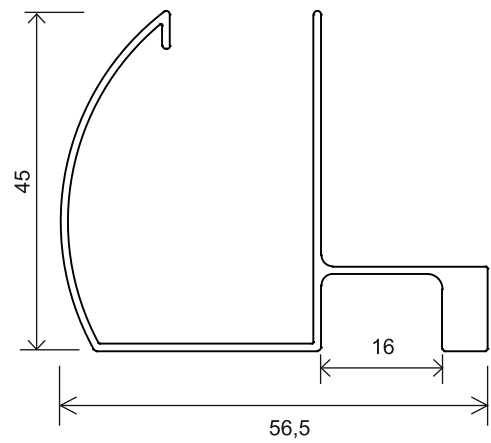

# DUŞAKABİN PROFİLLERİ

**K-8510**  
610 gr/m

**K-8520**  
425 gr/m

**K-8530**  
293 gr/m

**K-8540**  
571 gr/m

**K-850**  
381 gr/m

**K-8595**  
282 gr/m

**K-8550**  
558 gr/m

**K-8560**  
179 gr/m

**K-8570**  
258 gr/m

**K-8580**  
393 gr/m

**K-8610**  
223 gr/m

**K-8615**  
215 gr/m

**K-8620**  
217 gr/m

**K-8625**  
413 gr/m

**K-8630**  
431 gr/m