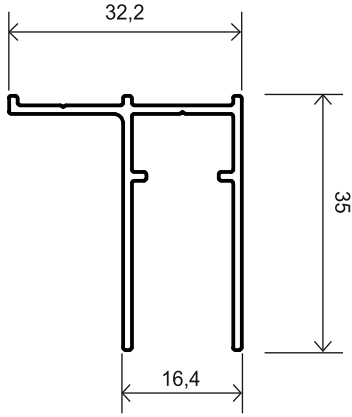

# DUŞAKABİN PROFİLLERİ

**K-8510**  
610 gr/m

**K-8520**  
425 gr/m

**K-8530**  
293 gr/m

**K-8540**  
571 gr/m

**K-850**  
381 gr/m

**K-8595**  
282 gr/m

**K-8550**  
558 gr/m

**K-8560**  
179 gr/m

**K-8570**  
258 gr/m

**K-8580**  
393 gr/m

**K-8610**  
223 gr/m

**K-8615**  
215 gr/m

**K-8620**  
217 gr/m

**K-8625**  
413 gr/m

**K-8630**  
431 gr/m