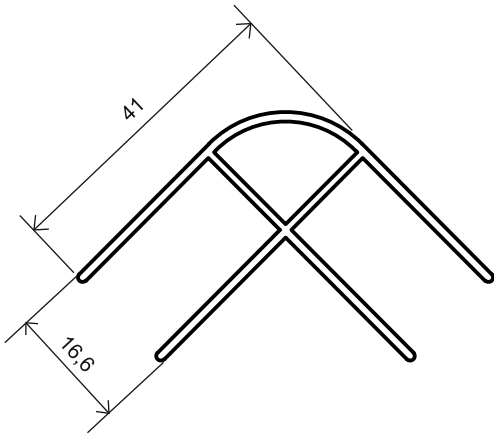

# DUŞAKABİN PROFİLLERİ

**K-8510**  
610 gr/m

**K-8520**  
425 gr/m

**K-8530**  
293 gr/m

**K-8540**  
571 gr/m

**K-850**  
381 gr/m

**K-8595**  
282 gr/m

**K-8550**  
558 gr/m

**K-8560**  
179 gr/m

**K-8570**  
258 gr/m

**K-8580**  
393 gr/m

**K-8610**  
223 gr/m

**K-8615**  
215 gr/m

**K-8620**  
217 gr/m

**K-8625**  
413 gr/m

**K-8630**  
431 gr/m

**K-8635**  
342 gr/m

**K-8640**  
407 gr/m

**K-8645**  
400 gr/m

**K-8650**  
432 gr/m

**K-8655**  
310 gr/m

**K-8660**  
244 gr/m

**K-8665**  
521 gr/m

**K-8670**  
307 gr/m