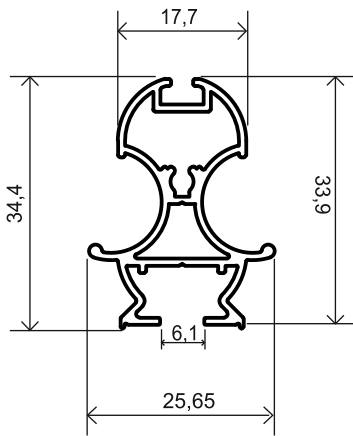

# DUŞAKABİN PROFİLLERİ

**K-8510**  
610 gr/m

**K-8520**  
425 gr/m

**K-8530**  
293 gr/m

**K-8540**  
571 gr/m

**K-850**  
381 gr/m

**K-8595**  
282 gr/m

**K-8550**  
558 gr/m

**K-8560**  
179 gr/m

**K-8570**  
258 gr/m

**K-8580**  
393 gr/m

**K-8610**  
223 gr/m

**K-8615**  
215 gr/m

**K-8620**  
217 gr/m

**K-8625**  
413 gr/m

**K-8630**  
431 gr/m