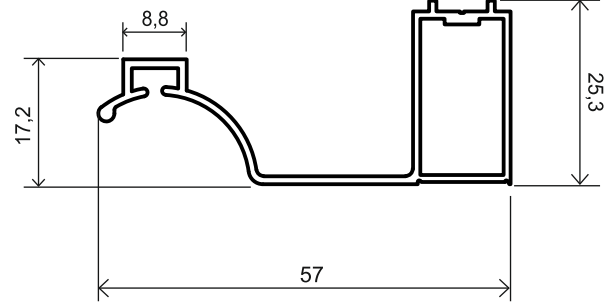

K-8630
431 gr/m

K-8640
407 gr/m