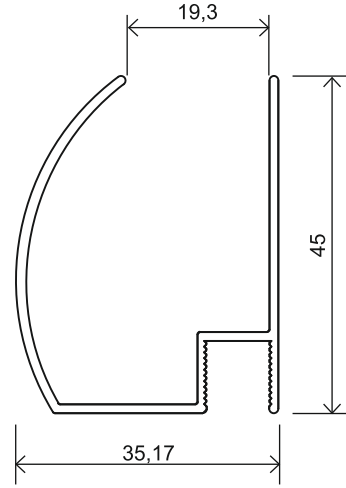

# DUŞAKABİN PROFİLLERİ

**K-8510**  
610 gr/m

**K-8520**  
425 gr/m

**K-8530**  
293 gr/m

**K-8540**  
571 gr/m

**K-850**  
381 gr/m

**K-8595**  
282 gr/m

**K-8550**  
558 gr/m