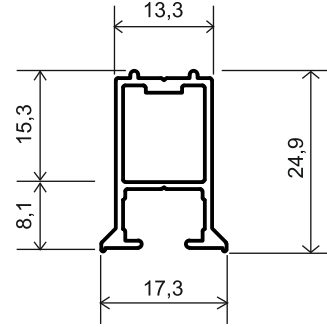

# DUŞAKABİN PROFİLLERİ

**K-8510**  
610 gr/m

**K-8520**  
425 gr/m

**K-8530**  
293 gr/m

**K-8540**  
571 gr/m

**K-850**  
381 gr/m

**K-8595**  
282 gr/m

**K-8550**  
558 gr/m

**K-8635**  
342 gr/m

**K-8640**  
407 gr/m

**K-8645**  
400 gr/m

**K-8650**  
432 gr/m

**K-8655**  
310 gr/m

**K-8660**  
244 gr/m

**K-8665**  
521 gr/m

**K-8670**  
307 gr/m