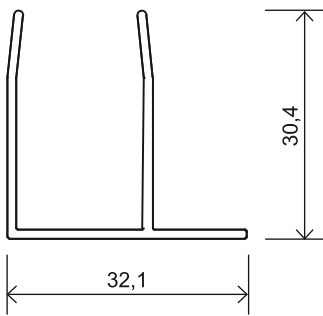

# DUŞAKABİN PROFİLLERİ

**K-8510**  
610 gr/m

**K-8520**  
425 gr/m

**K-8530**  
293 gr/m

**K-8540**  
571 gr/m

**K-850**  
381 gr/m

**K-8595**  
282 gr/m

**K-8550**  
558 gr/m

**K-8560**  
179 gr/m

**K-8570**  
258 gr/m

**K-8580**  
393 gr/m

**K-8610**  
223 gr/m

**K-8615**  
215 gr/m

**K-8620**  
217 gr/m

**K-8625**  
413 gr/m

**K-8630**  
431 gr/m