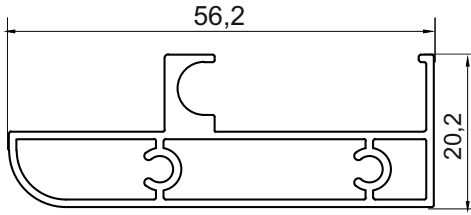

# DUŞAKABİN PROFİLLERİ

**K-8510**  
610 gr/m

**K-8520**  
425 gr/m

**K-8530**  
293 gr/m

**K-8540**  
571 gr/m

**K-850**  
381 gr/m

**K-8595**  
282 gr/m

**K-8550**  
558 gr/m