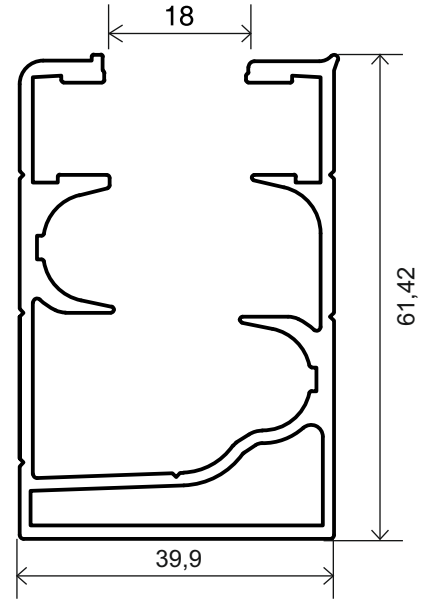

**KATAR**<sup>®</sup>  
ALÜMİNYUM

**CAM  
BALKON  
SİSTEMLERİ**

**K-1010**

918 gr/m

**K-1011**

731gr/m

**K-1020**

836 gr/m

**K-1021**

702 gr/m

**K-1210**

869 gr/m

**K-1211**

797 gr/m

**K-1030**  
1377 gr/m

**K-1031**  
1132 gr/m

**K-1032**  
1201 gr/m

**K-1033**  
1222 gr/m

**K-1040**  
1410 gr/m

**K-1045**  
1420 gr/m

**K-1320**  
1331 gr/m

**K-1321**  
1287 gr/m

**K-1051**  
457 gr/m

**K-1061**  
320 gr/m