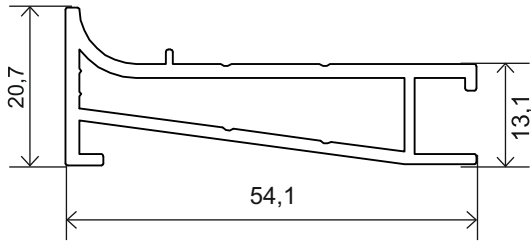

K-1065
642 gr/m