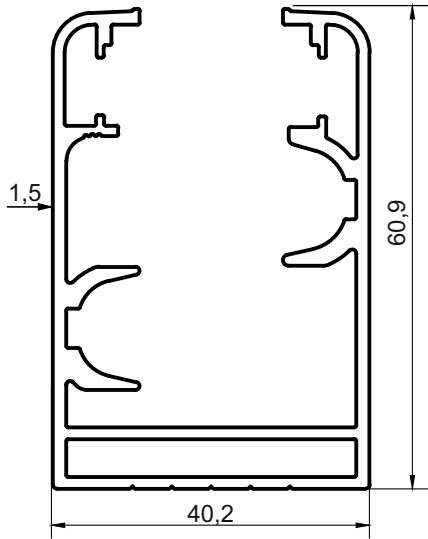

K-1030
1377 gr/m

K-1031
1132 gr/m

K-1032
1201 gr/m