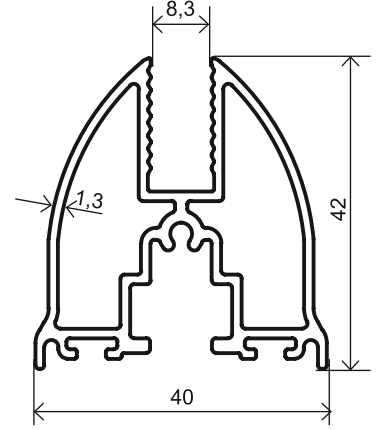

**KATAR**<sup>®</sup>  
ALÜMİNYUM

**CAM  
BALKON  
SİSTEMLERİ**

**K-1010**

918 gr/m

**K-1011**

731gr/m

**K-1020**

836 gr/m