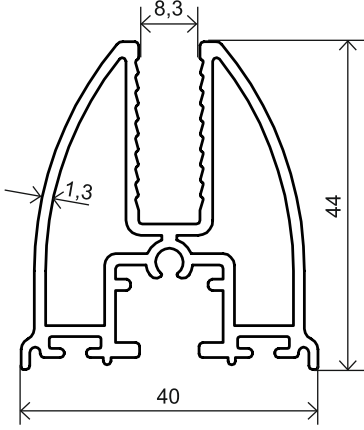

**KATAR**<sup>®</sup>  
ALÜMİNYUM

**CAM  
BALKON  
SİSTEMLERİ**

**K-1010**

918 gr/m

**K-1011**

731gr/m

**K-1020**

836 gr/m