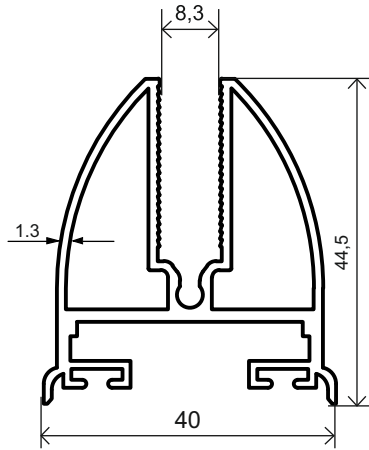

K-1210

869 gr/m