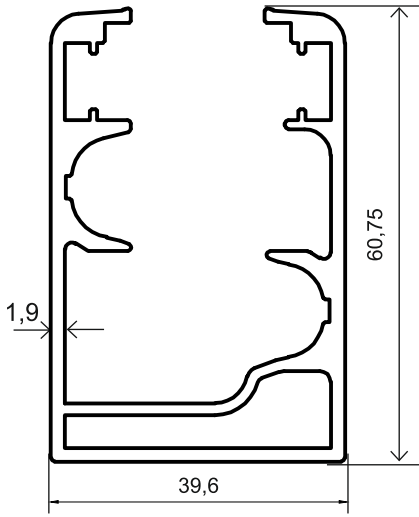

**KATAR**<sup>®</sup>  
ALÜMİNYUM

**CAM  
BALKON  
SİSTEMLERİ**

**K-1010**

918 gr/m

**K-1011**

731gr/m

**K-1020**

836 gr/m

**K-1021**

702 gr/m

**K-1210**

869 gr/m

**K-1211**

797 gr/m

**K-1030**  
1377 gr/m

**K-1031**  
1132 gr/m