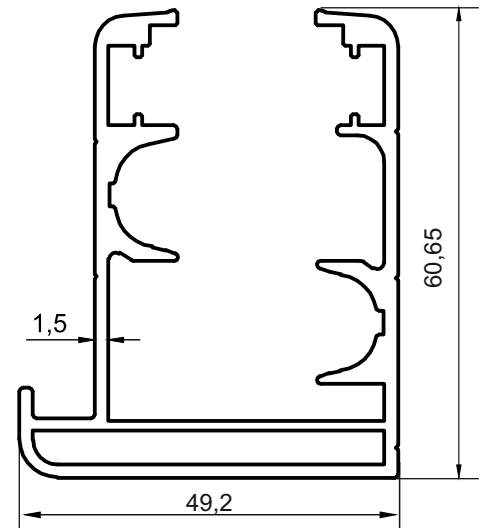

K-1030
1377 gr/m

K-1031
1132 gr/m

K-1032
1201 gr/m