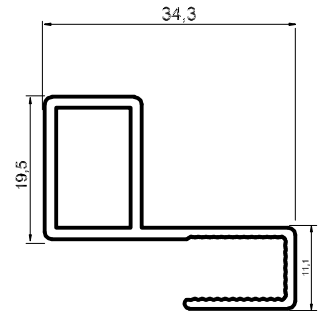

K-1160
410 gr/m