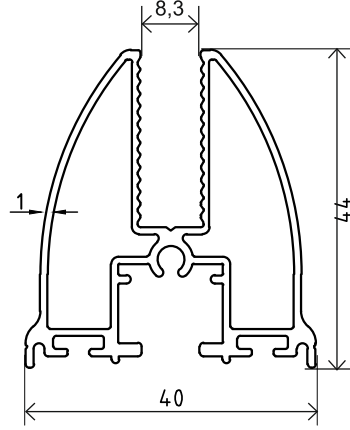

**KATAR**<sup>®</sup>  
ALÜMİNYUM

**CAM  
BALKON  
SİSTEMLERİ**

**K-1010**

918 gr/m

**K-1011**

731gr/m

**K-1020**

836 gr/m

**K-1021**

702 gr/m

**K-1210**

869 gr/m

**K-1211**

797 gr/m

**K-1030**  
1377 gr/m

**K-1031**  
1132 gr/m