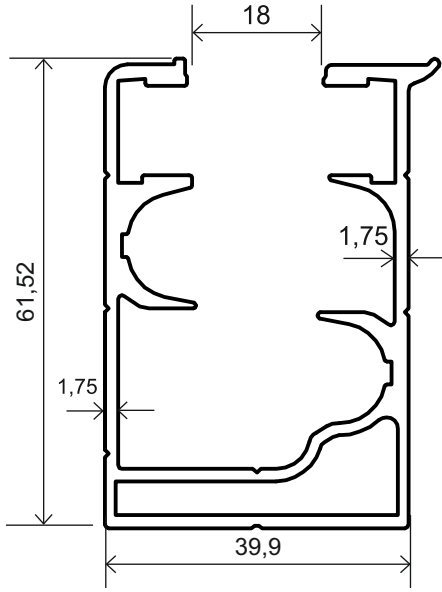

**KATAR**<sup>®</sup>  
ALÜMİNYUM

**CAM  
BALKON  
SİSTEMLERİ**

**K-1010**

918 gr/m

**K-1011**

731gr/m

**K-1020**

836 gr/m

**K-1032**  
1201 gr/m

**K-1033**  
1222 gr/m

**K-1040**  
1410 gr/m

**K-1045**  
1420 gr/m

**K-1320**  
1331 gr/m

**K-1321**  
1287 gr/m

**K-1051**  
457 gr/m

**K-1061**  
320 gr/m