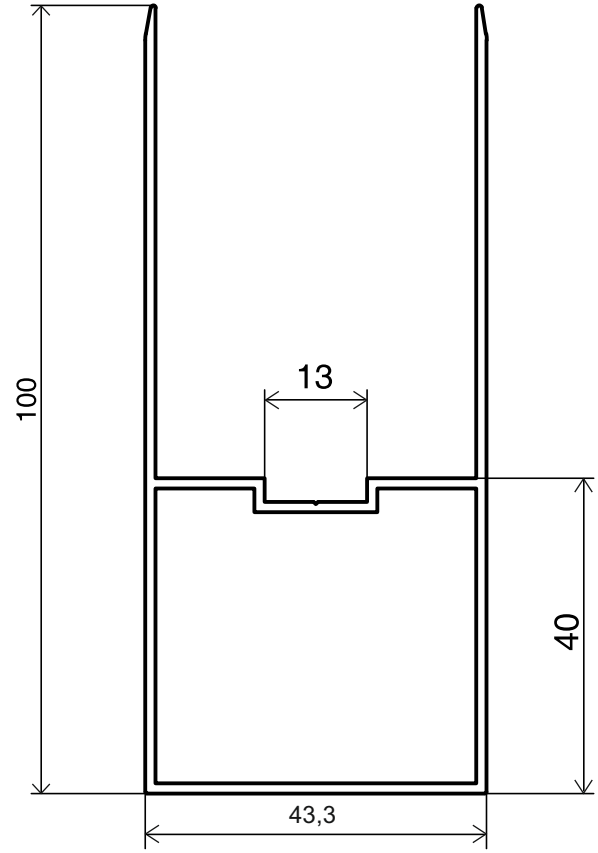

K-1071
1004 gr/m