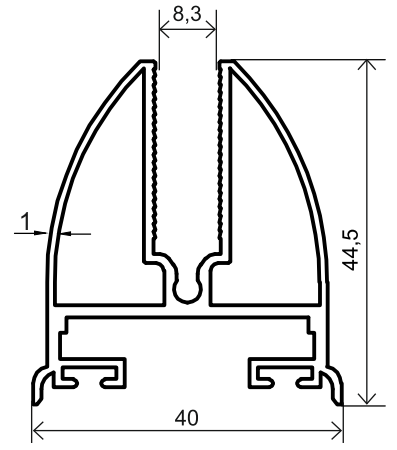

K-1211

797 gr/m