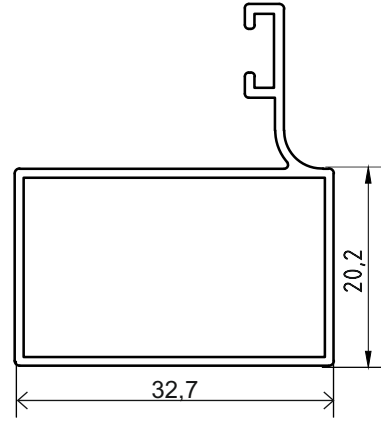

K-1061
320 gr/m