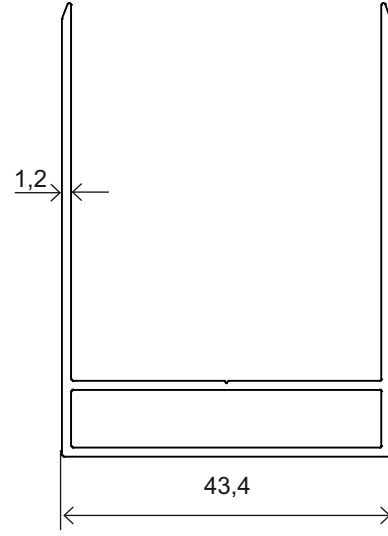

K-1075
650 gr/m