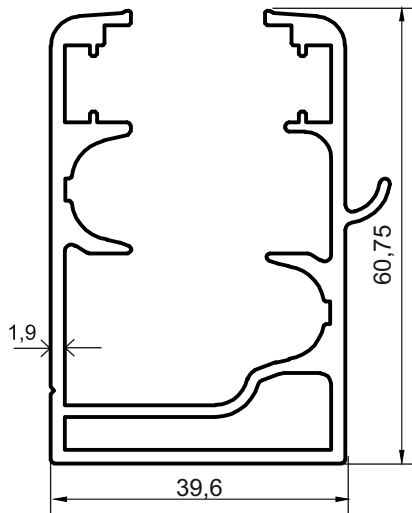

K-1030
1377 gr/m

K-1031
1132 gr/m

K-1032
1201 gr/m