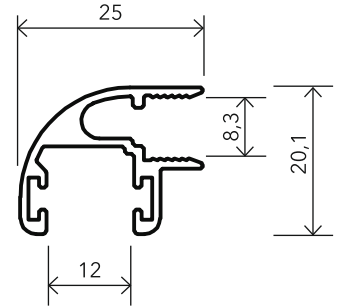

K-1110
316 gr/m

K-1111
128 gr/m