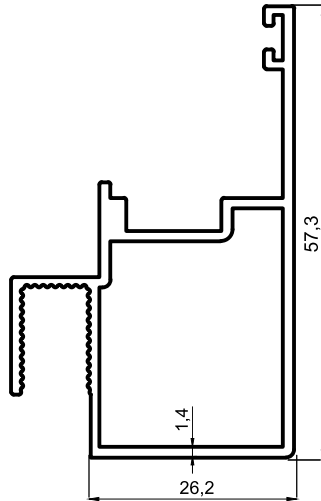

**KATAR**<sup>®</sup>  
ALÜMİNYUM

**CAM  
BALKON  
SİSTEMLERİ**

**K-1010**

918 gr/m

**K-1011**

731gr/m

**K-1020**

836 gr/m

**K-1095**  
141 gr/m

**K-1096**  
139 gr/m

**K-1100**  
164 gr/m

**K-1105**  
131 gr/m

**K-1110**  
316 gr/m

**K-1111**  
128 gr/m

**K-1150**  
651 gr/m

**K-1160**  
410 gr/m