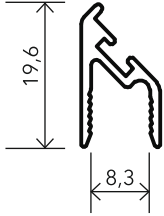

K-1100
164 gr/m