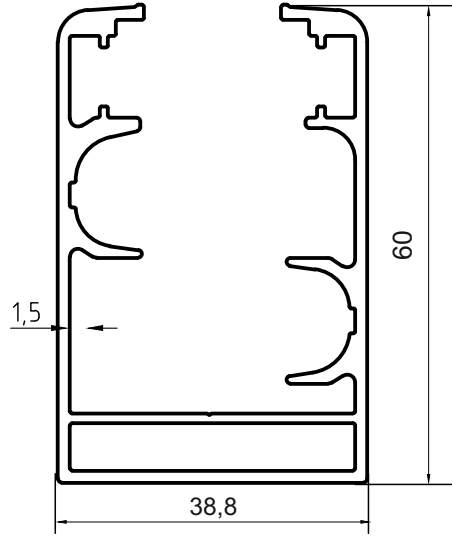

**KATAR**<sup>®</sup>  
ALÜMİNYUM

**CAM  
BALKON  
SİSTEMLERİ**

**K-1010**

918 gr/m

**K-1011**

731gr/m

**K-1020**

836 gr/m

**K-1021**

702 gr/m

**K-1210**

869 gr/m

**K-1211**

797 gr/m

**K-1030**  
1377 gr/m

**K-1031**  
1132 gr/m