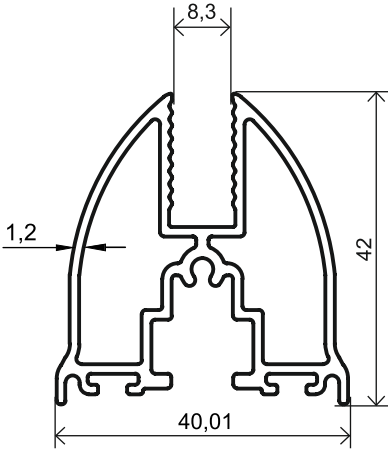

**KATAR**<sup>®</sup>  
ALÜMİNYUM

**CAM  
BALKON  
SİSTEMLERİ**

**K-1010**

918 gr/m

**K-1011**

731gr/m

**K-1020**

836 gr/m

**K-1021**

702 gr/m

**K-1210**

869 gr/m

**K-1211**

797 gr/m

**K-1030**  
1377 gr/m

**K-1031**  
1132 gr/m