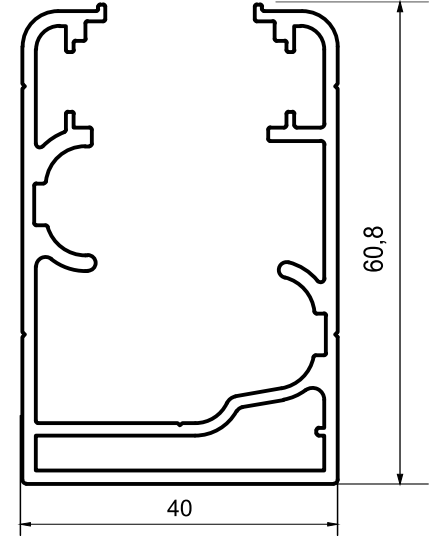

**KATAR**<sup>®</sup>  
ALÜMİNYUM

**CAM  
BALKON  
SİSTEMLERİ**

**K-1010**

918 gr/m

**K-1011**

731gr/m

**K-1020**

836 gr/m

**K-1021**

702 gr/m

**K-1210**

869 gr/m

**K-1211**

797 gr/m

**K-1030**  
1377 gr/m

**K-1031**  
1132 gr/m